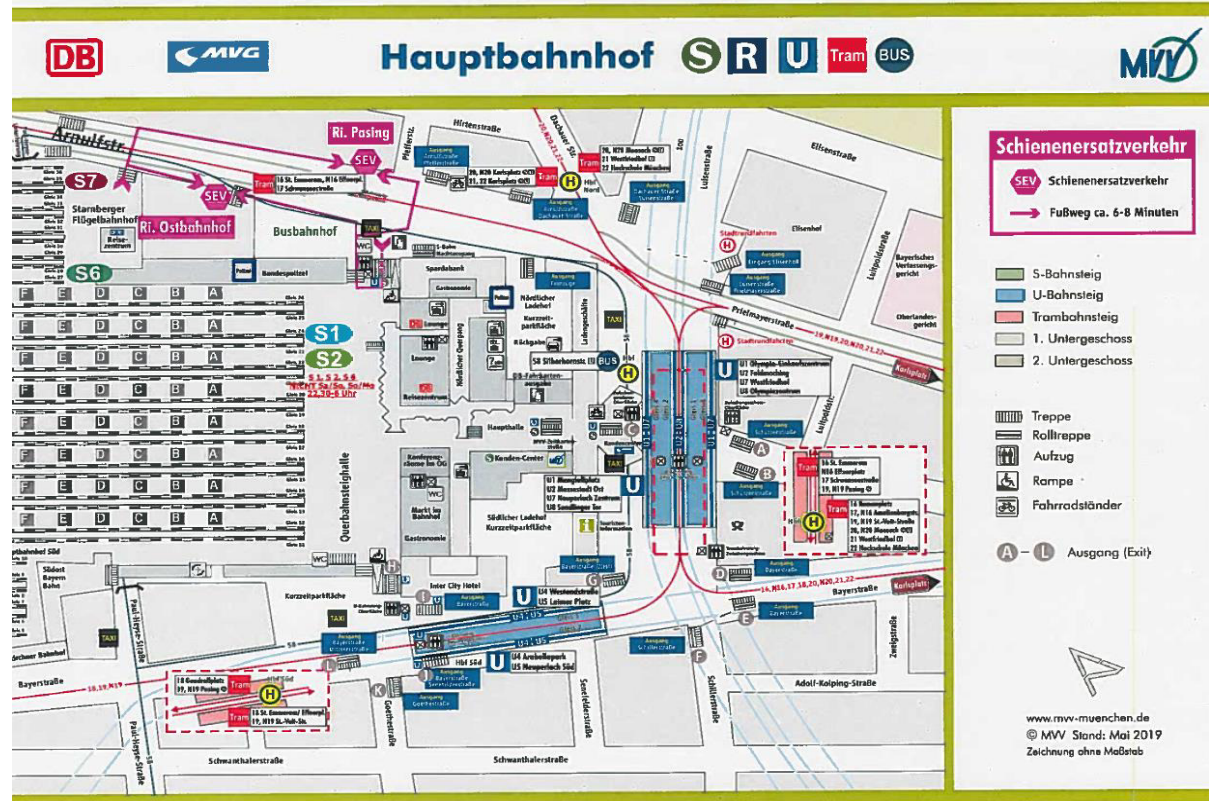

Farchant → SEV-Hst. am Bahnübergang

Garmisch-Partenkirchen ==> SEV-Hst. vor dem Bahnhof

Klais → SEV-Hst. vor dem Bahnhof (Bf. Vorplatz)

Fahrradmitnahme möglich (ein Transporter begleitet den Bus)

**6.48** Busabfahrt (SEV)

## SEV-Haltestelle

München Hbf ==> Arnulfstraße 4 vor dem Eden Hotel Wolff