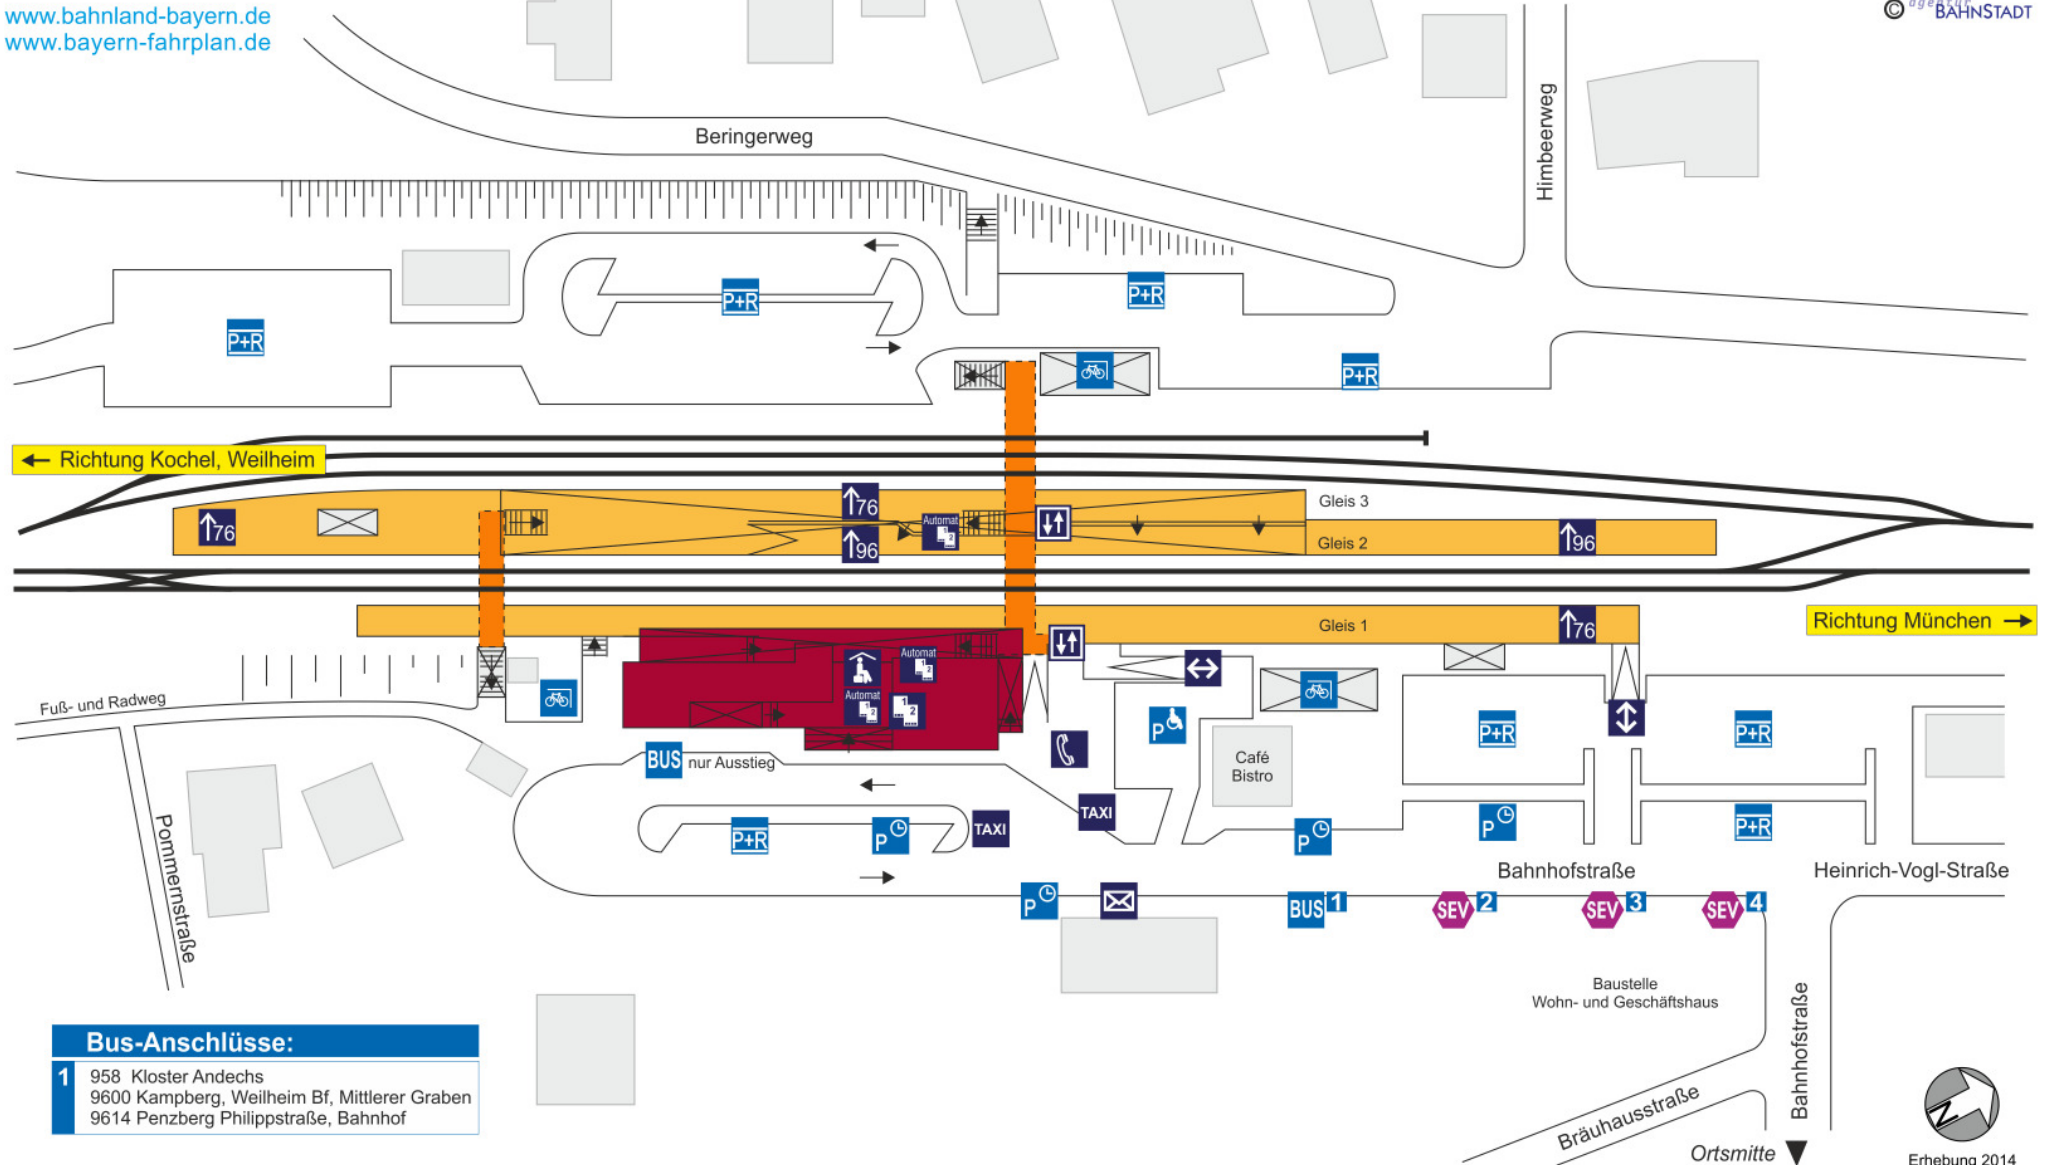

Bus-Anschlüsse:

1 958 Kloster Andechs
9600 Kampberg, Weilheim Bf, Mittlerer Graben
9614 Penzberg Philippsstraße, Bahnhof

Erhebung 2014
Aktualisierung 2018
Alle Angaben ohne Gewähr

Serviceeinrichtungen: