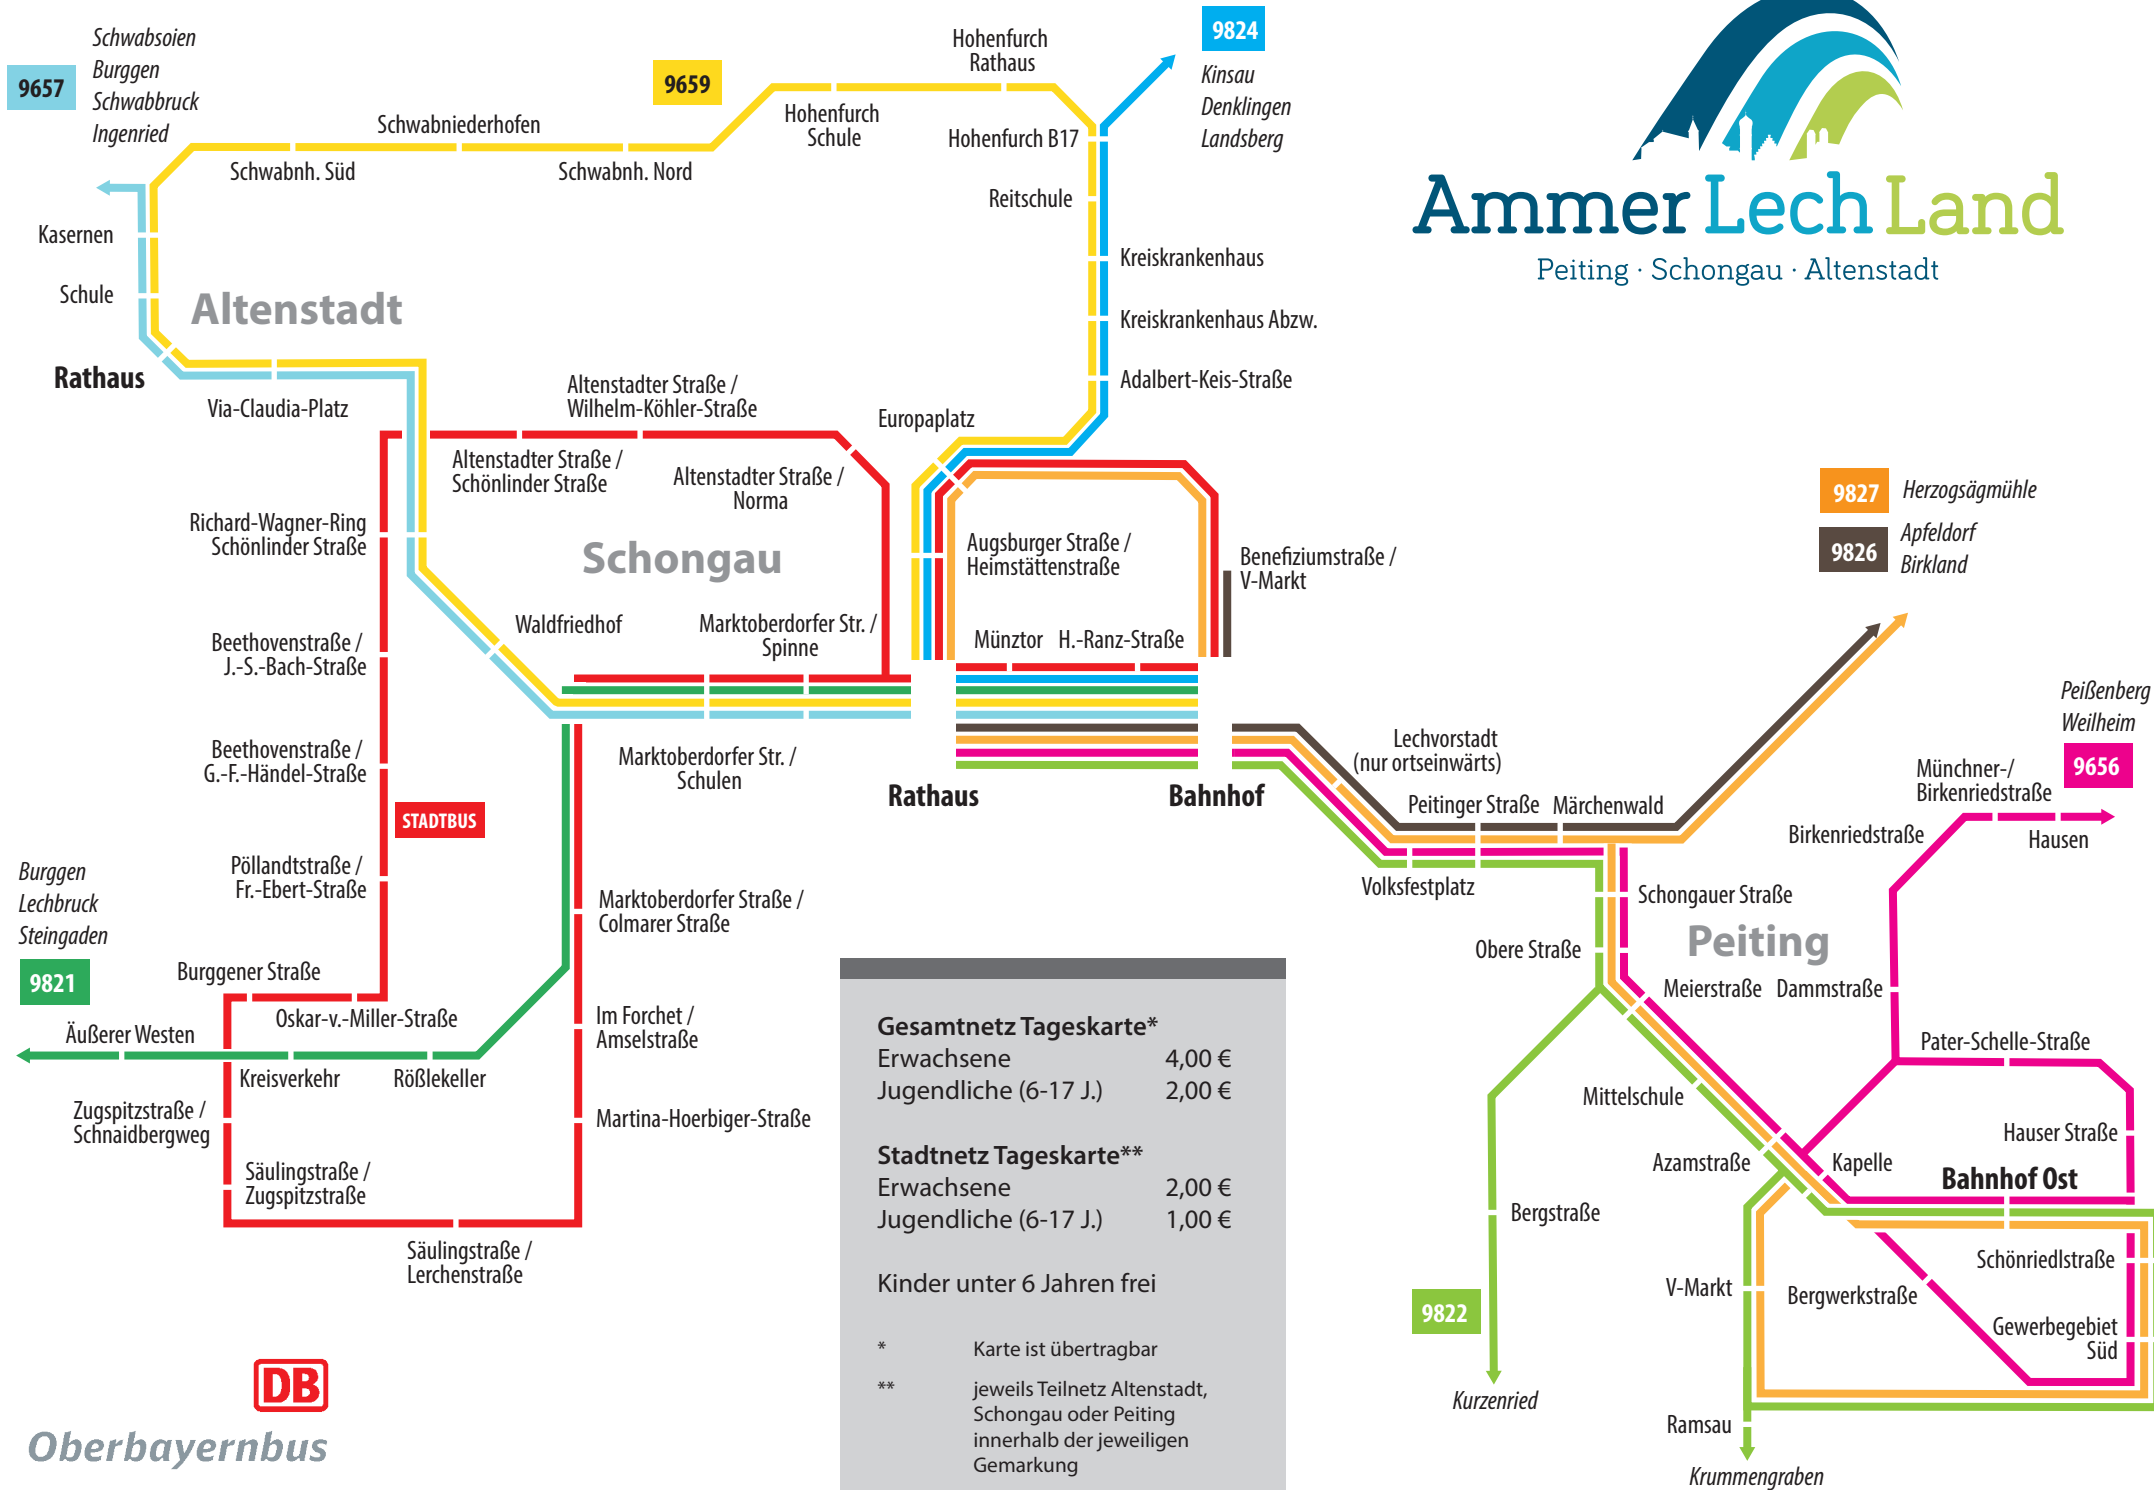

Ammer Lech Land

Peiting · Schongau · Altenstadt

Gesamtnetz Tageskarte*	
Erwachsene	4,00 €
Jugendliche (6-17 J.)	2,00 €
Stadtnetz Tageskarte**	
Erwachsene	2,00 €
Jugendliche (6-17 J.)	1,00 €
Kinder unter 6 Jahren frei	
* Karte ist übertragbar	
** jeweils Teilnetz Altenstadt, Schongau oder Peiting innerhalb der jeweiligen Gemarkung	

Linienetzplan Stand 01.12.2017