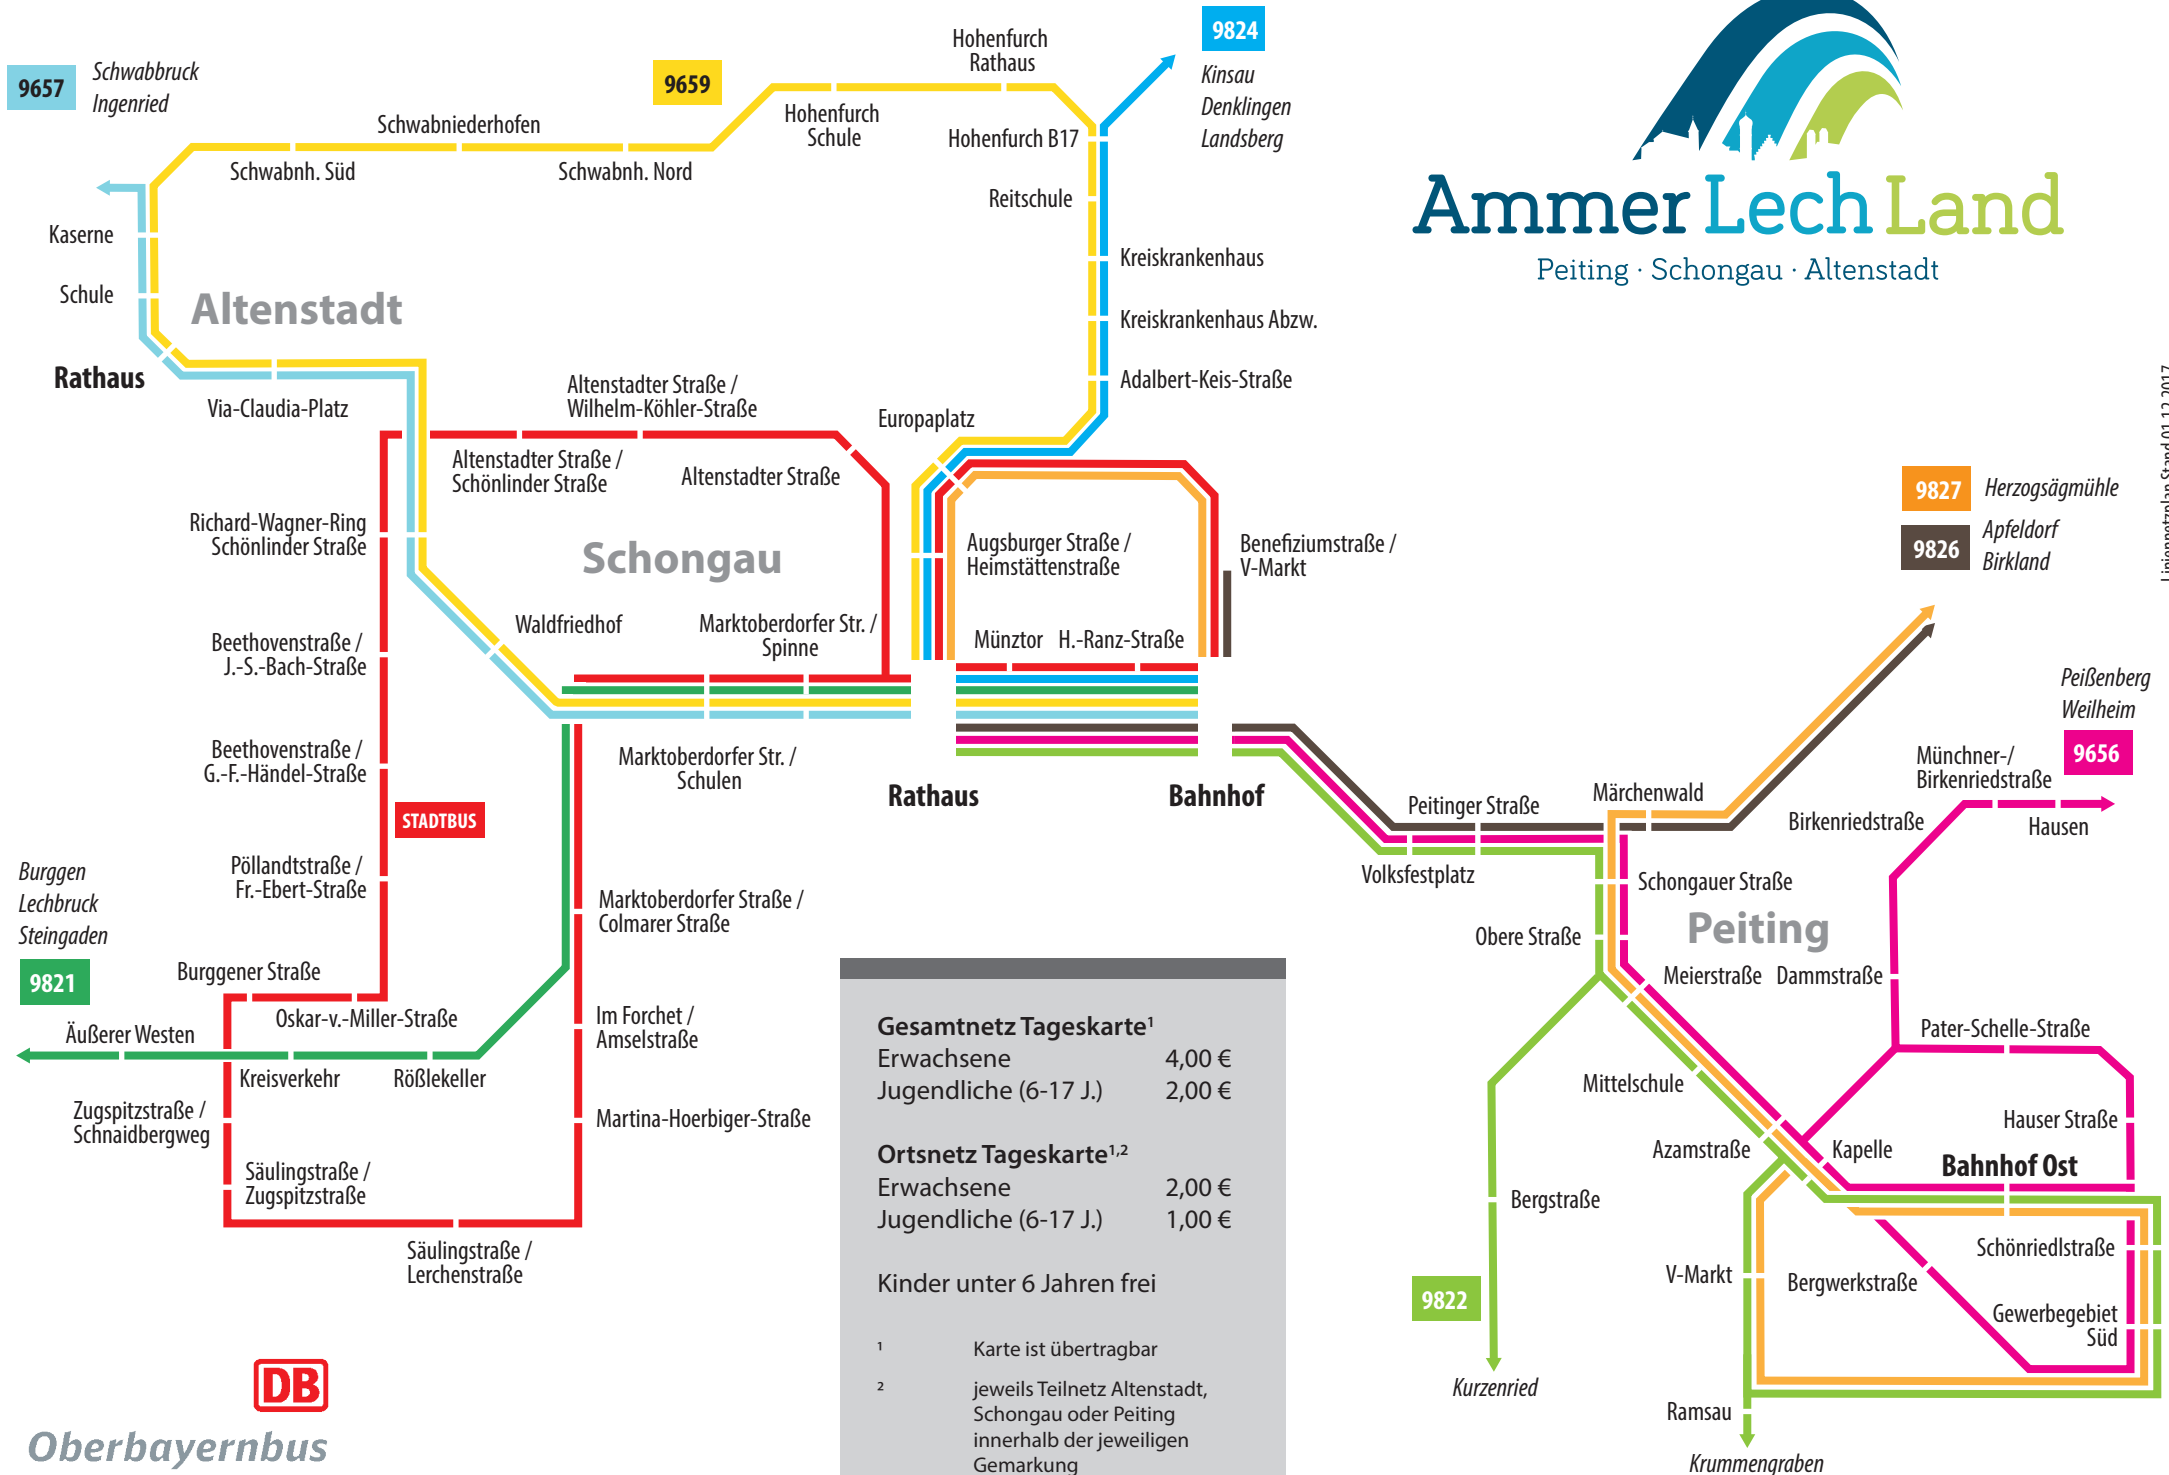

Ortsnetz Tageskarte^{1,2}

Erwachsene	2,00 €
Jugendliche (6-17 Jahre)	1,00 €

Stadtbus Schongau

10'er Block Erwachsene	9,00 €
10'er Block Jugendliche (6-17 Jahre)	6,00 €
Schüler-Wochenkarte	7,00 €
Monatskarte Erwachsene ¹	25,00 €
Monatskarte Jugendliche (6-17 Jahre)	19,50 €
Jahreskarte Erwachsene (Jan-Dez.)	250,00 €
Jahreskarte Jugendliche (6-17 Jahre)	200,00 €

¹ Karte ist übertragbar

² jeweils Teilnetz Altenstadt, Schongau oder Peiting innerhalb der jeweiligen Gemarkung.

Studierende, Schüler und Auszubildende bezahlen gegen Vorlage eines Nachweises den Jugendtarif.

Bitte beachten Sie auch die weiteren Tarifangebote von Enzian Reisen und RVO Regionalverkehr Oberbayern GmbH

Ammer Lech Land

Peiting · Schongau · Altenstadt

Linienetzplan Stand 01.12.2017

(Ingenried -) Altenstadt → Schongau und zurück