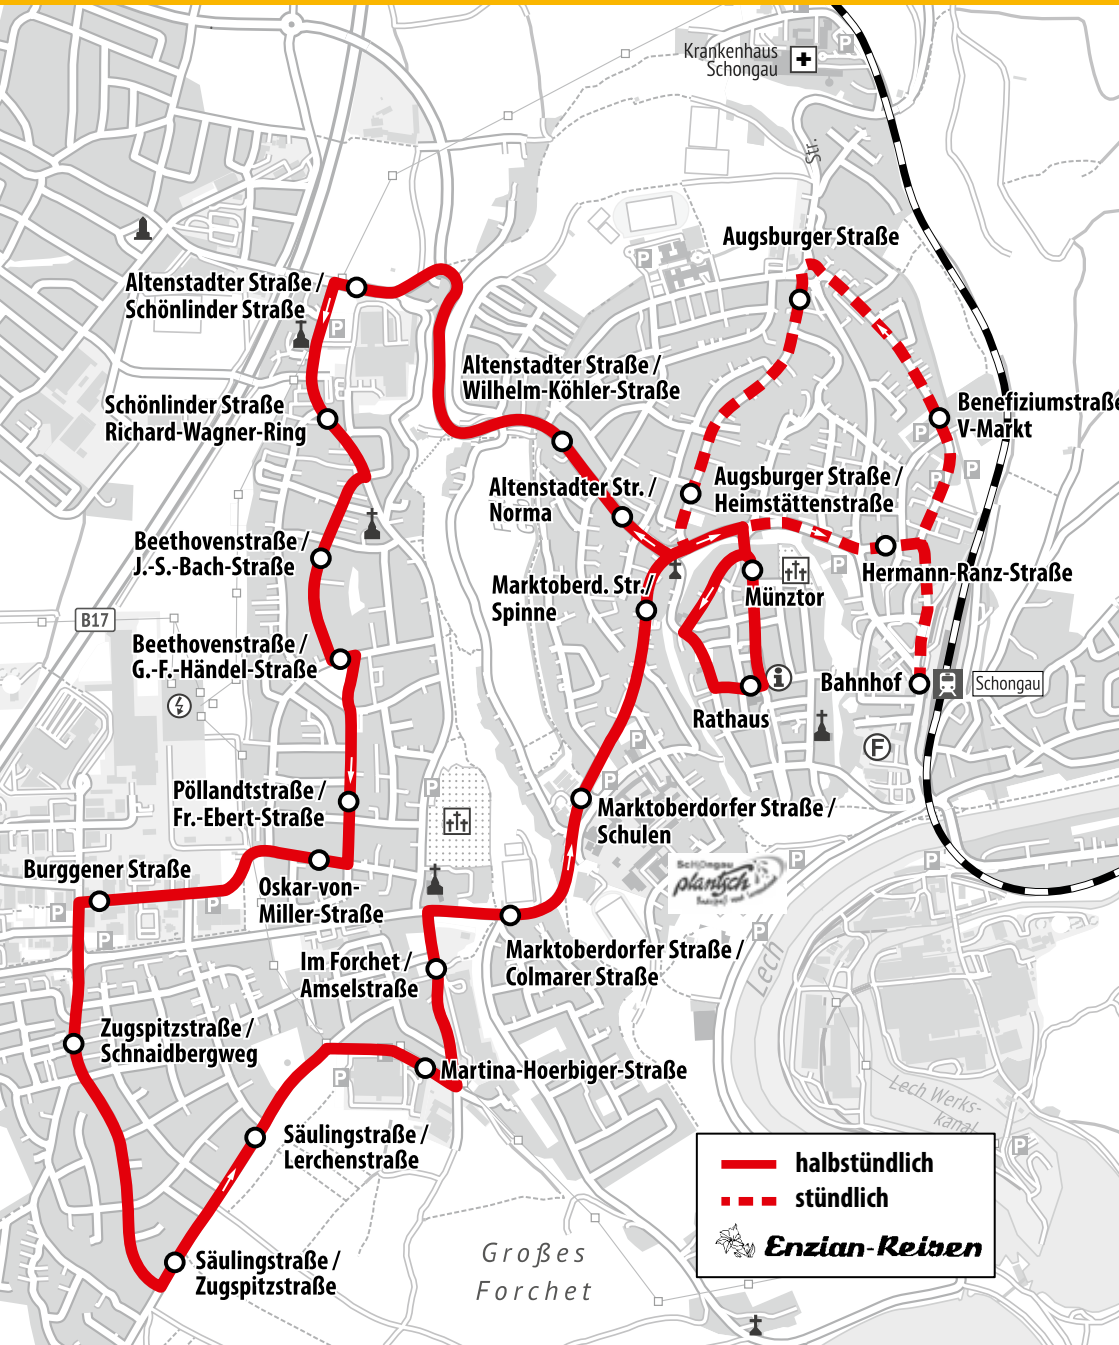

Linienplan Schongau