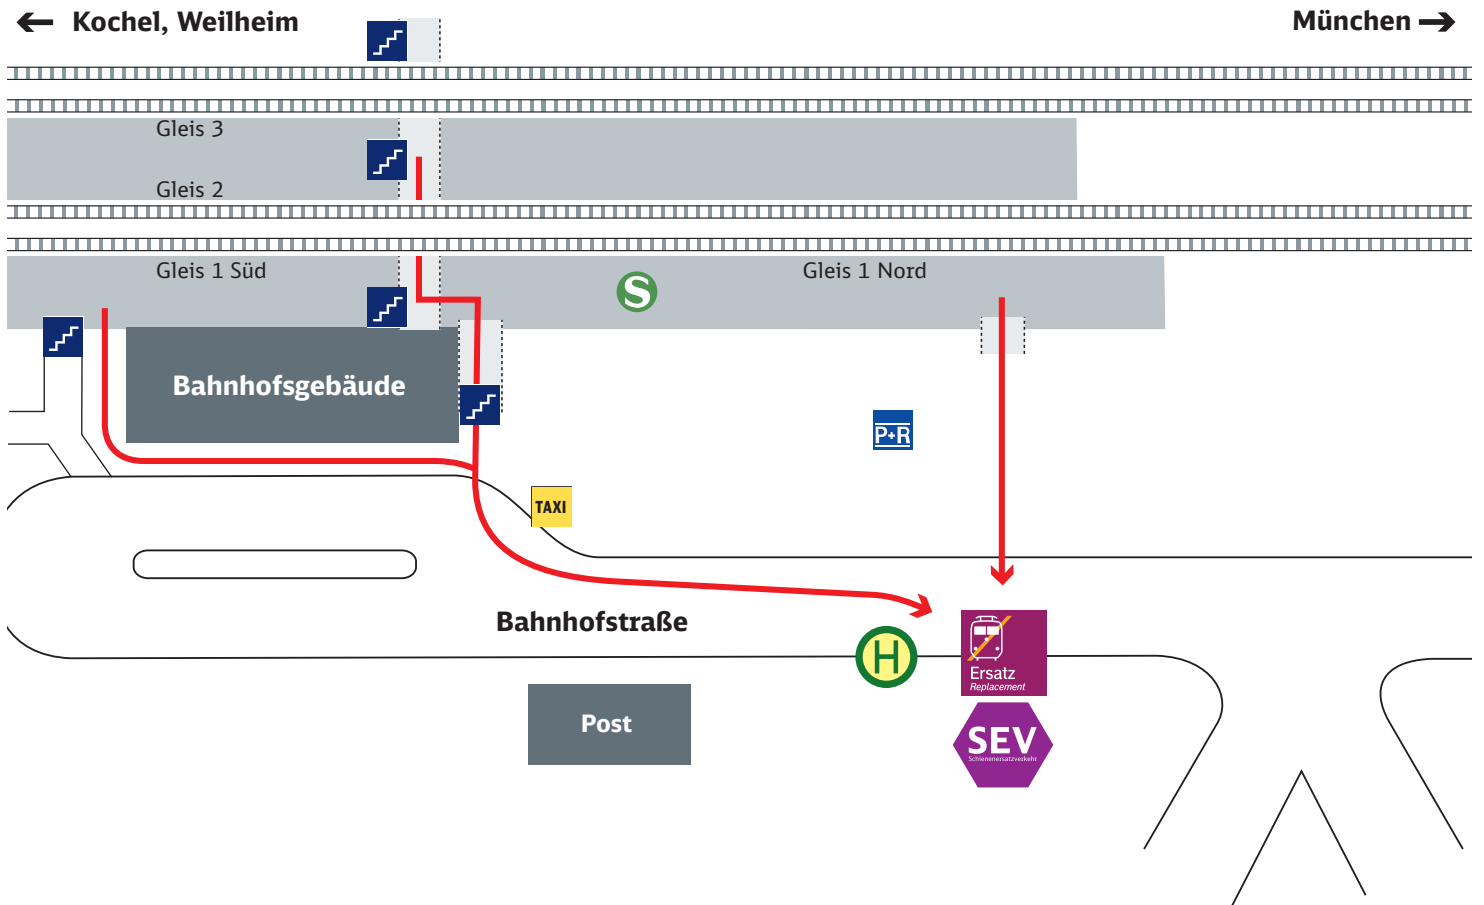

Ihr Weg zur Bushaltestelle bei Schienenersatzverkehr (SEV)

Bahnhof Tutzing

Zeichenerklärung: Fußweg/Durchgang

Schienenersatzverkehr