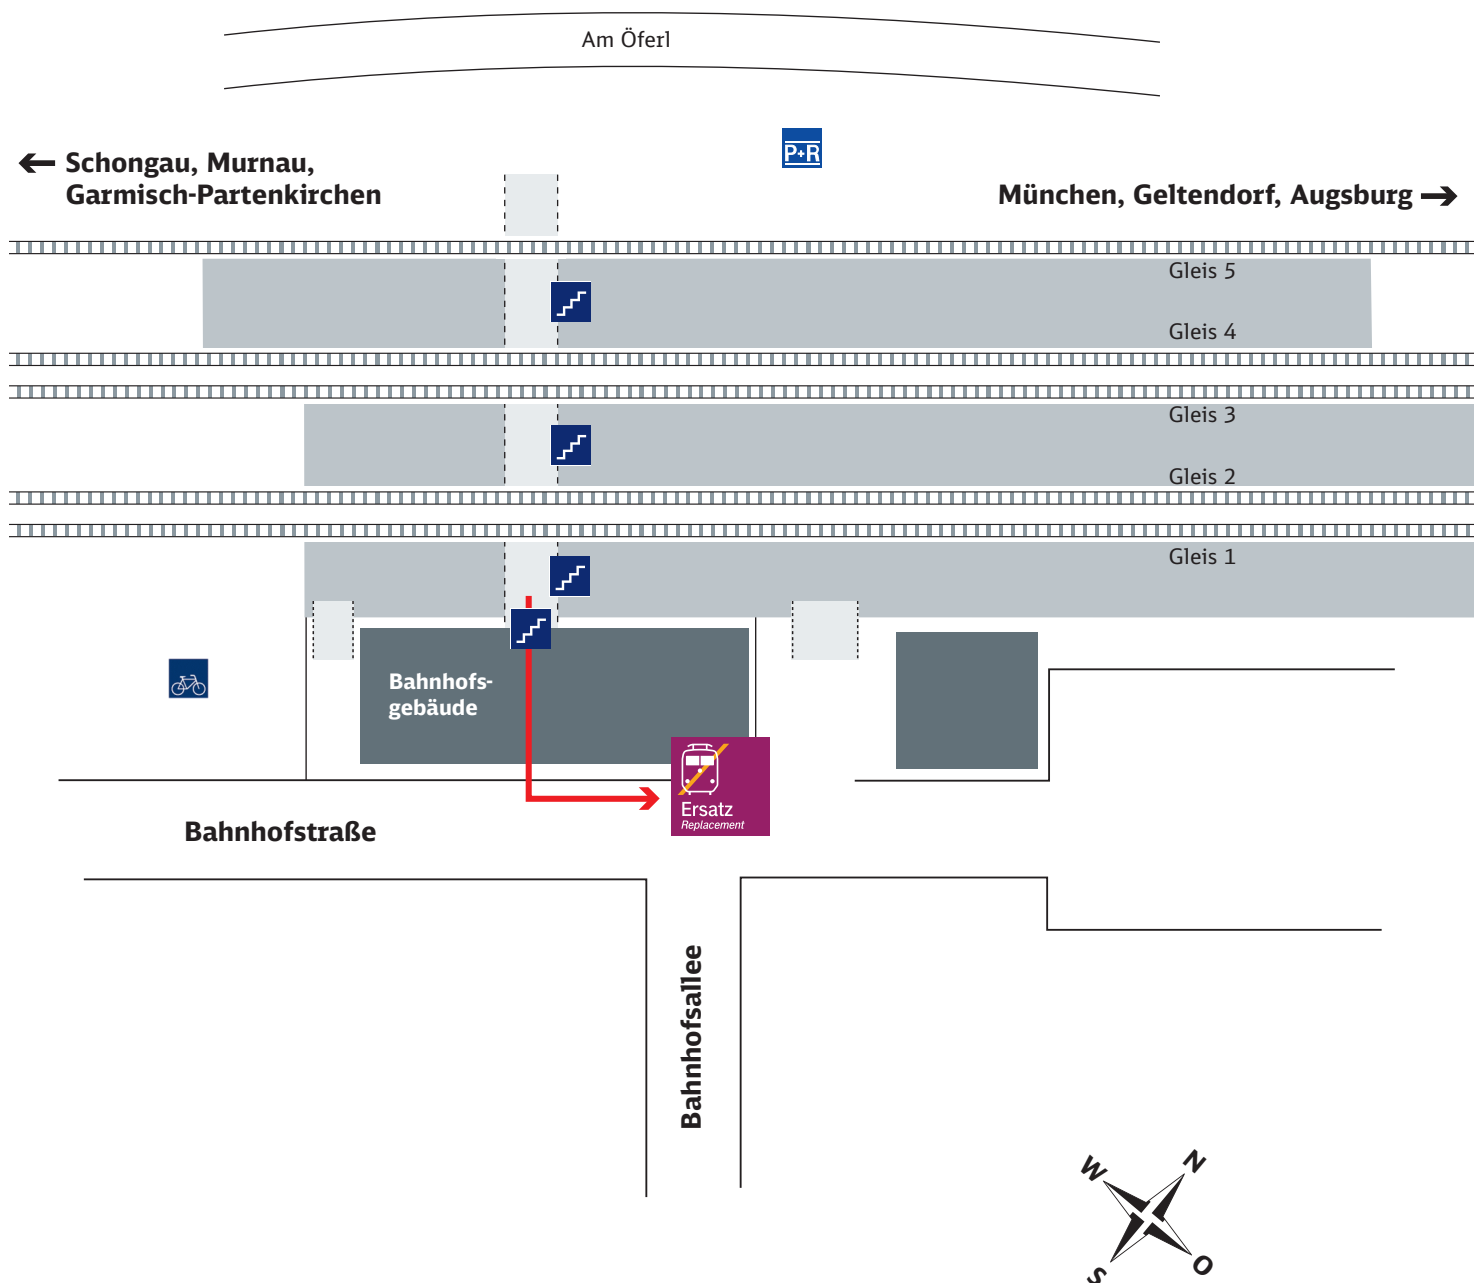

Bahnhof Tutzing

Zeichenerklärung: Fußweg/Durchgang

Schienenersatzverkehr

Ihr Weg zur Bushaltestelle bei Schienenersatzverkehr (SEV)

Bahnhof Weilheim (Oberbay)

Zeichenerklärung: Fußweg/Durchgang

Schienenersatzverkehr