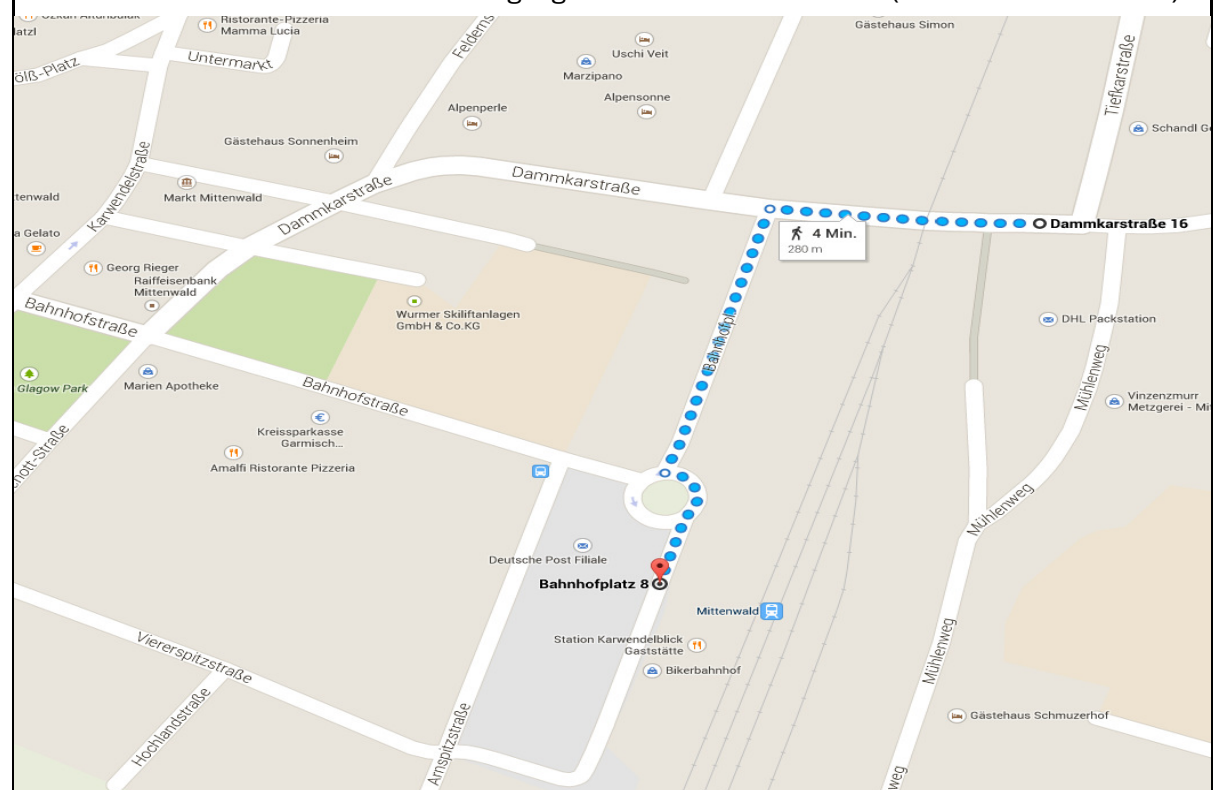

Fortsetzung München ←

Mittenwald Kochel

Gültig Sonntag, 7. Juni 2015

Zug/Bus		RB 59473	RB 59477	RB 59599	RB 59537
München Hbf	ab	22:32	23:32		0:32
München-Pasing		22:40	23:39		0:39
Starnberg		|	|		|
Tutzing	an	23:00	0:00		1:00
Tutzing	ab	23:02	0:02	0:04	1:01
|	Bernried	|	|	0:09	|
|	Seeshaupt	|	|	0:14	|
|	Iffeldorf	|	|	0:19	|
|	Penzberg	|	|	0:23	|
|	Bichl	|	|	0:28	|
|	Benediktbeuern	|	|	0:31	|
|	Kochel	an	|	0:38	|
Weilheim/Obb		23:12	0:12		1:10
Huglfing		23:18	0:18		
Uffing am Staffelsee		23:23	0:23		
Murnau		23:28	0:28		
Ohlstadt		23:35	0:35		
Eschenlohe		23:39	0:39		
Oberau		23:45	0:45		
Farchant		23:49	0:49		
Garmisch-Partenkirchen	an	23:53	0:54		
Garmisch, Rathausplatz	ab				
Wallgau Rathaus					
Klais, Haltebuch Hauptstr.					
Gh. Post/Cafe Kranzbach, Krün					
Mittenwald, Dammkarstr.	an				
Mittenwald	ab				
Scharnitz					
Gießenbach in Tirol					
Seefeld in Tirol					
Reith bei Seefeld					
Leithen bei Seefeld					
Hochzirl					
Kranebitten					
Allerheiligenhöfe					
Innsbruck Hötting					
Innsbruck Westbahnhof					
Innsbruck Hbf	an				

Fahrzeiten der Ersatzbusse (SEV)

SEV-Haltestellen

Kochel → unmittelbar vor dem Bahnhofsgebäude

RVO-Haltestelle Wallgau Rathaus

RVO-Haltestelle Gh. Post/Cafe Kranzbach, Krün

Garmisch-P. → Rathausplatz, Bahnhofstraße

Klais → Haltebuch auf der Hauptstraße

Mittenwald → direkt nach dem Bahnübergang in der Dammkarstraße 16 (ca. 300m vom Bahnhof)