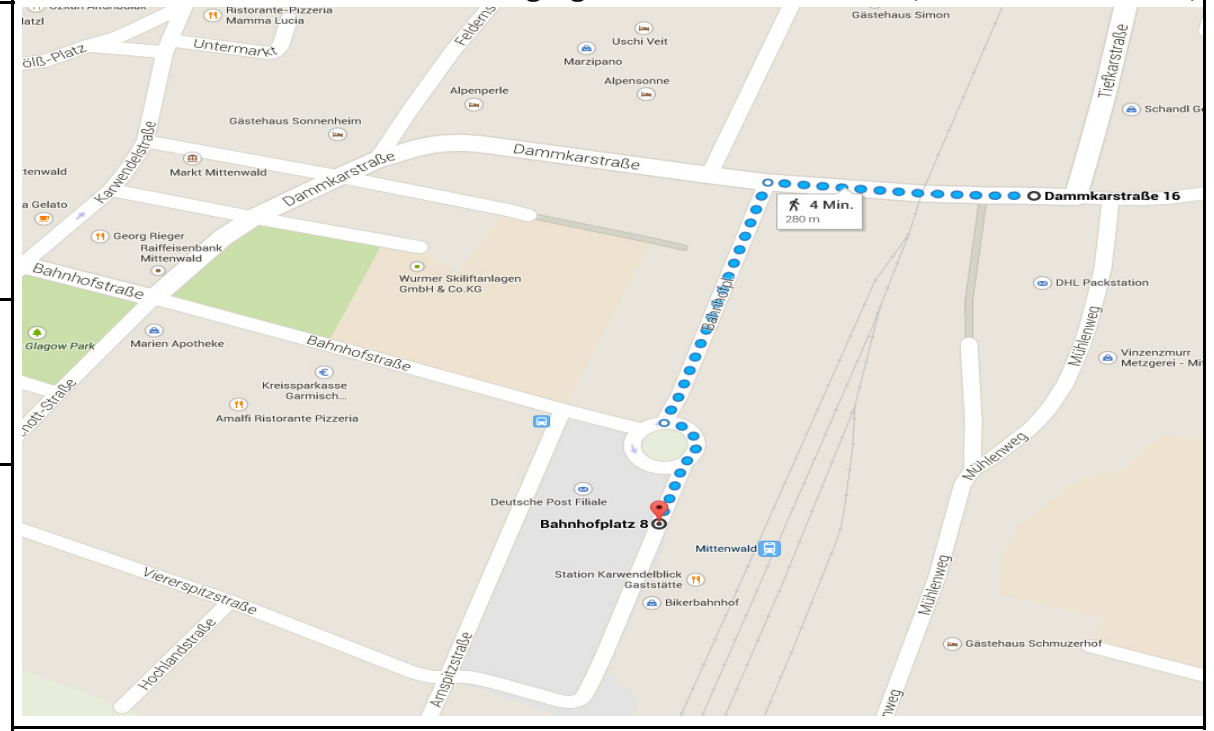

Fahrzeiten der Ersatzbusse (SEV)

SEV-Haltestellen

- **Kochel** → unmittelbar vor dem Bahnhofsgebäude
- RVO-Haltestelle Wallgau Rathaus
- RVO-Haltestelle Gh. Post/Cafe Kranzbach, Krün
- **Garmisch-P.** → Rathausplatz, Bahnhofstraße
- **Klais** → Haltebucht auf der Hauptstraße

Mittenwald → direkt nach dem Bahnübergang in der Dammkarstraße 16 (ca. 300m vom Bahnhof)