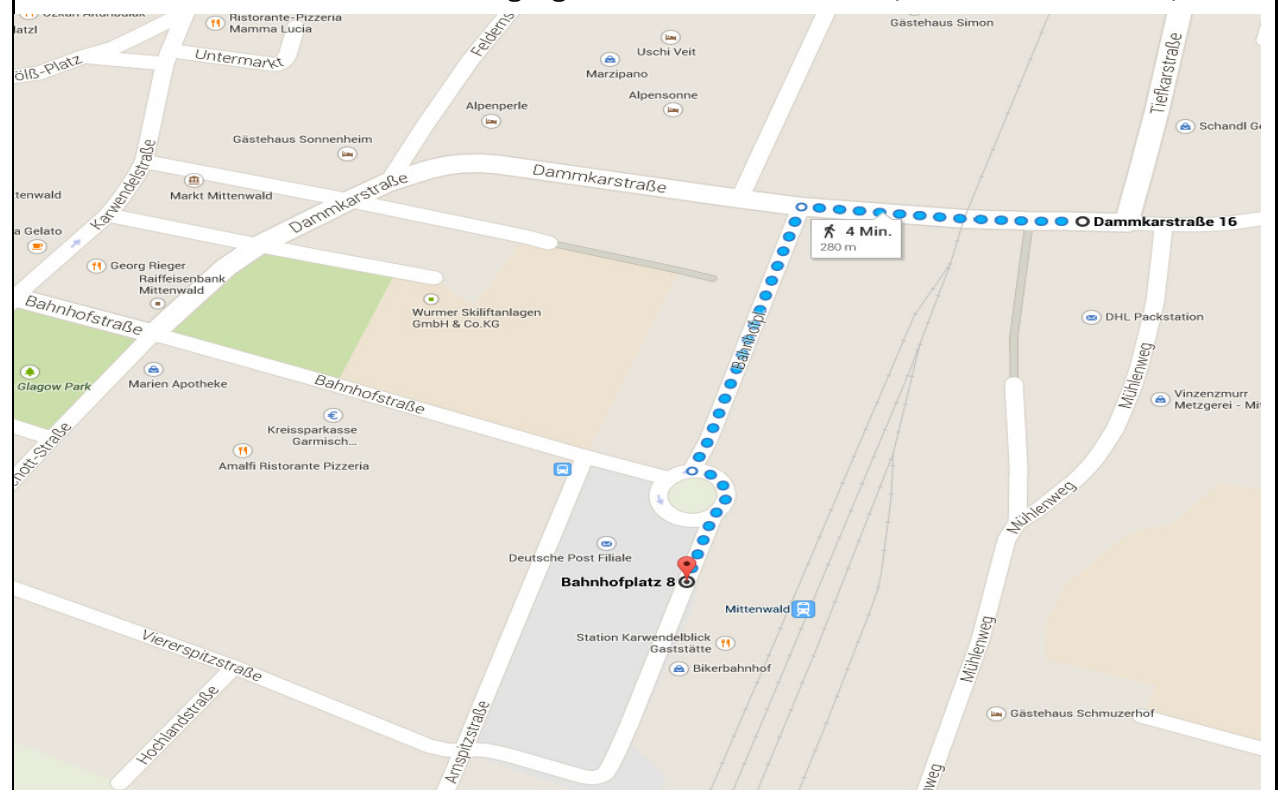

Fortsetzung Mittenwald

Fortsetzung Kochel

Gültig Sonntag, 7. Juni 2015

Zug/Bus	RB 5434	RB x5434		RB 59652	RB 59480
Innsbruck Hbf	ab	20:38			
Innsbruck Westbahnhof		20:42			
Innsbruck Hötting		20:45			
Allerheiligenhöfe		20:48			
Kranebitten		20:51			
Hochzirl		21:01			
Leithen bei Seefeld		21:05			
Reith bei Seefeld		21:10			
Seefeld in Tirol		21:15			
Gießenbach		21:22			
Scharnitz		21:28			
Mittenwald	an	21:35			
Mittenwald, Dammkarstr.	ab		21:55		
Gh. Post/Cafe Kranzbach, Krün			22:08		
Klais, Haltebucht Hauptstr.			|		
Wallgau Rathaus			22:11		
Garmisch, Rathausplatz	an		|		
Garmisch-Partenkirchen	ab	22:07	|		23:07
Farchant		22:11	|		23:11
Oberau		22:15	|		23:15
Eschenlohe		22:22	|		23:22
Ohlstadt		22:26	|		23:26
Murnau		22:32	|		23:32
Uffing am Staffelsee		22:37	|		23:37
Huglfing		22:42	|		23:42
Weilheim/Obb		22:49	|		23:49
| Kochel			22:40	23:16	|
| Benediktbeuern			|	23:22	|
| Bichl			|	23:29	|
| Penzberg			|	23:34	|
| Iffeldorf			|	23:38	|
| Seeshaupt			|	23:43	|
| Bernried			|	23:47	|
Tutzing	an	22:59		23:53	23:59
Tutzing	ab	23:00			0:00
Starnberg		|			|
München-Pasing		23:20			0:20
München Hbf	an	23:26			0:26

Fahrzeiten der Ersatzbusse (SEV)

SEV-Haltestellen

Kochel → unmittelbar vor dem Bahnhofsgebäude

RVO-Haltestelle Wallgau Rathaus

RVO-Haltestelle Gh. Post/Cafe Kranzbach, Krün

Garmisch-P. → Rathausplatz, Bahnhofstraße

Klais → Haltebucht auf der Hauptstraße

Mittenwald → direkt nach dem Bahnübergang in der Dammkarstraße 16 (ca. 300m vom Bahnhof)